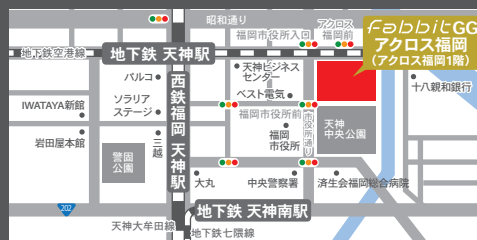

fabbit GGアクロス福岡

ACROS FUKUOKA

天神駅から地下通路で直結!

大名、中洲、博多も徒歩圏内でアクセス抜群!!

・西鉄福岡
・地下鉄空港線 「天神駅」より 徒歩10分
(天神地下街16番出口直結)

西鉄バス「アクロス福岡水鏡天満宮前」より 徒歩0分

3つのプランからお選びいただけます!!

レンタルオフィス

フリー席 月額 ¥30,800~

個室 月額 ¥110,000~

バーチャル
オフィス 月額 ¥11,000

※上記はほんの一例です。詳しくは裏面をご確認ください。
※価格はすべて税込みです。 ※初期費用が別途必要です。

fabbit GGアクロス福岡

・西鉄福岡天神駅/地下鉄空港線天神駅より徒歩10分(天神地下街16番出口直結)・西鉄バス「アクロス福岡 水鏡天満宮前」より徒歩0分

〒810-0001 福岡県福岡市中央区天神1-1-1 アクロス福岡1階

TEL.092-791-9552 (受付/平日9:00~18:00)

利用可能時間 / 〈個室会員〉24時間 〈会議室〉平日9:00-18:00

※休館日・利用不可日・一部工事・点検日・イベント開催日等を除く

PRICE 料金

■ 個室

	人数目安	広さ	金額
ROOM-A	10名	30,8㎡	550,000円
ROOM-B	8名	25,3㎡	440,000円
ROOM-C	2名	5,9㎡	110,000円
ROOM-D	3名	7,8㎡	198,000円
ROOM-E	3名	7,1㎡	198,000円
ROOM-F	4名	8,0㎡	220,000円
ROOM-G	6名	13,0㎡	330,000円
ROOM-H	6名	13,3㎡	330,000円
ROOM-I	8名	18,4㎡	440,000円
ROOM-J	5名	8,4㎡	275,000円