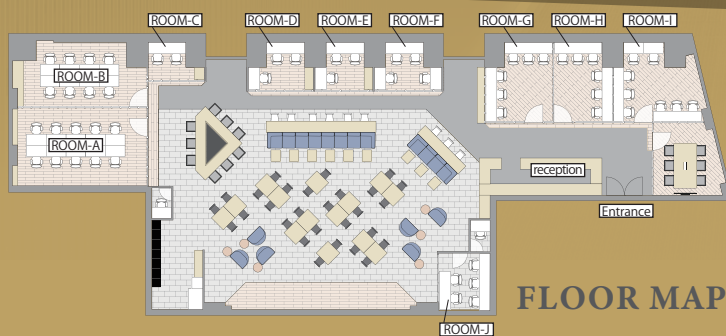

fabbit GGアクロス福岡

ACROS FUKUOKA

天神駅から地下通路で直結!

大名、中洲、博多も徒歩圏内でアクセス抜群!!

・西鉄福岡
・地下鉄空港線 「天神駅」より 徒歩10分
(天神地下街16番出口直結)

西鉄バス「アクロス福岡水鏡天満宮前」より 徒歩0分

3つのプランからお選びいただけます!!

レンタルオフィス

フリー席 月額 ¥30,800~

個室 月額 ¥110,000~

バーチャル
オフィス 月額 ¥11,000

※上記はほんの一例です。詳しくは裏面をご確認ください。
※価格はすべて税込みです。 ※初期費用が別途必要です。